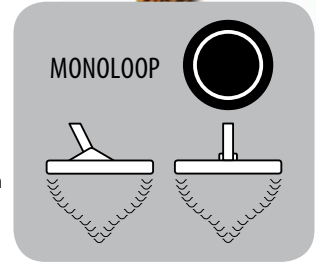

В чем разница?

Монопетлевая катушка

MONOLOOP
Монопетлевые катушки являются катушками определенной конфигурации для детекторов серии GPX с MPS технологией. Эти катушки имеют одну обмотку провода по окружности катушки, которая используется как для передачи, так и для приема. Образец сигнала монопетлевой катушки имеет коническую форму, требующую большого перекрытия. В чрезвычайно сильно минерализованном грунте с ними могут возникать трудности при балансировки грунта, однако они могут достичь большей глубины на больших золотых самородках и более чувствительны к небольшому золотым фрагментам, чем Double-D катушки.